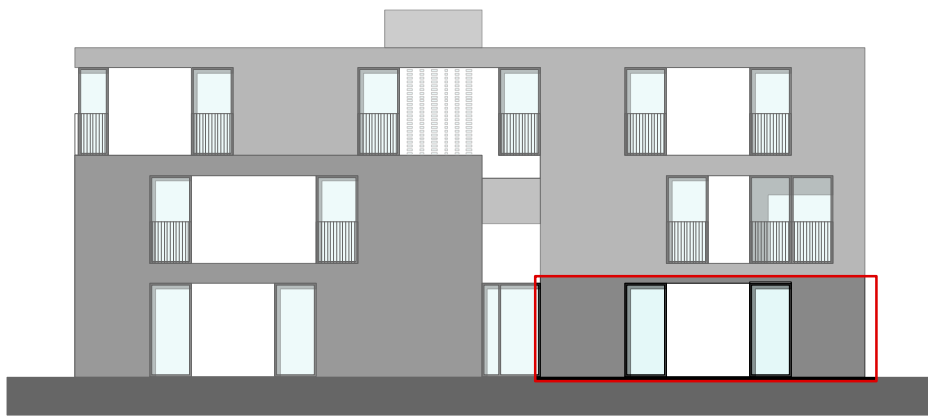

APP. 0.2

GELIJKVLOERS

BRUTO OPP. : 120,19 m²
TUINOPP.: 195,19 m²

schaal 1/50

terras
30 m²

APP 0.2
bruto opp.: 120,19 m²

mogelijkheid tot plaatsen
fietsen bezoekers

APP. 0.2

GELIJKVLOERS

BRUTO OPP. : 120,19 m²
TUINOPP.: 195,19 m²

inplantingsplan
1/500

voorgevel
1/200

rechter zijgevel
1/200

achtergevel
1/200