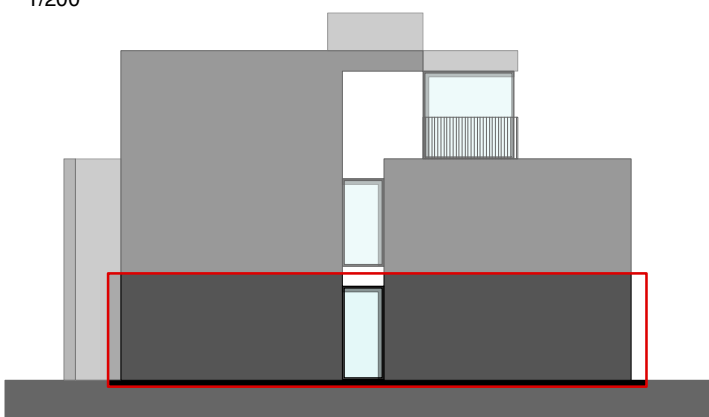

APP. 0.2

GELIJKVLOERS

BRUTO OPP. : 120,19 m²
TUINOPP.: 195,19 m²

schaal 1/50

terras
30 m²

APP 0.2
bruto opp.: 120,19 m²

mogelijkheid tot plaatsen
fietsen bezoekers

APP. 0.2

GELIJKVLOERS

BRUTO OPP. : 120,19 m²
TUINOPP.: 195,19 m²

inplantingsplan
1/500

voorgevel
1/200

rechter zijgevel
1/200

achtergevel
1/200