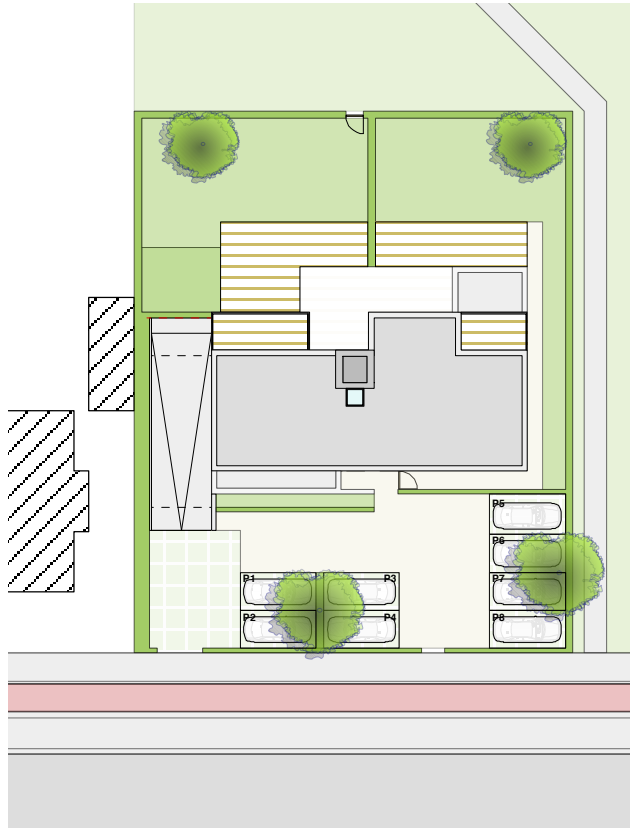

APP. 0.2

GELIJKVLOERS

BRUTO OPP. : 120,19 m²
TUINOPP.: 195,19 m²

schaal 1/50

terras
30 m²

APP 0.2
bruto opp.: 120,19 m²

mogelijkheid tot plaatsen
fietsen bezoekers

APP. 0.2

GELIJKVLOERS

BRUTO OPP. : 120,19 m²
TUINOPP.: 195,19 m²

inplantingsplan
1/500

voorgevel
1/200

rechter zijgevel
1/200

achtergevel
1/200