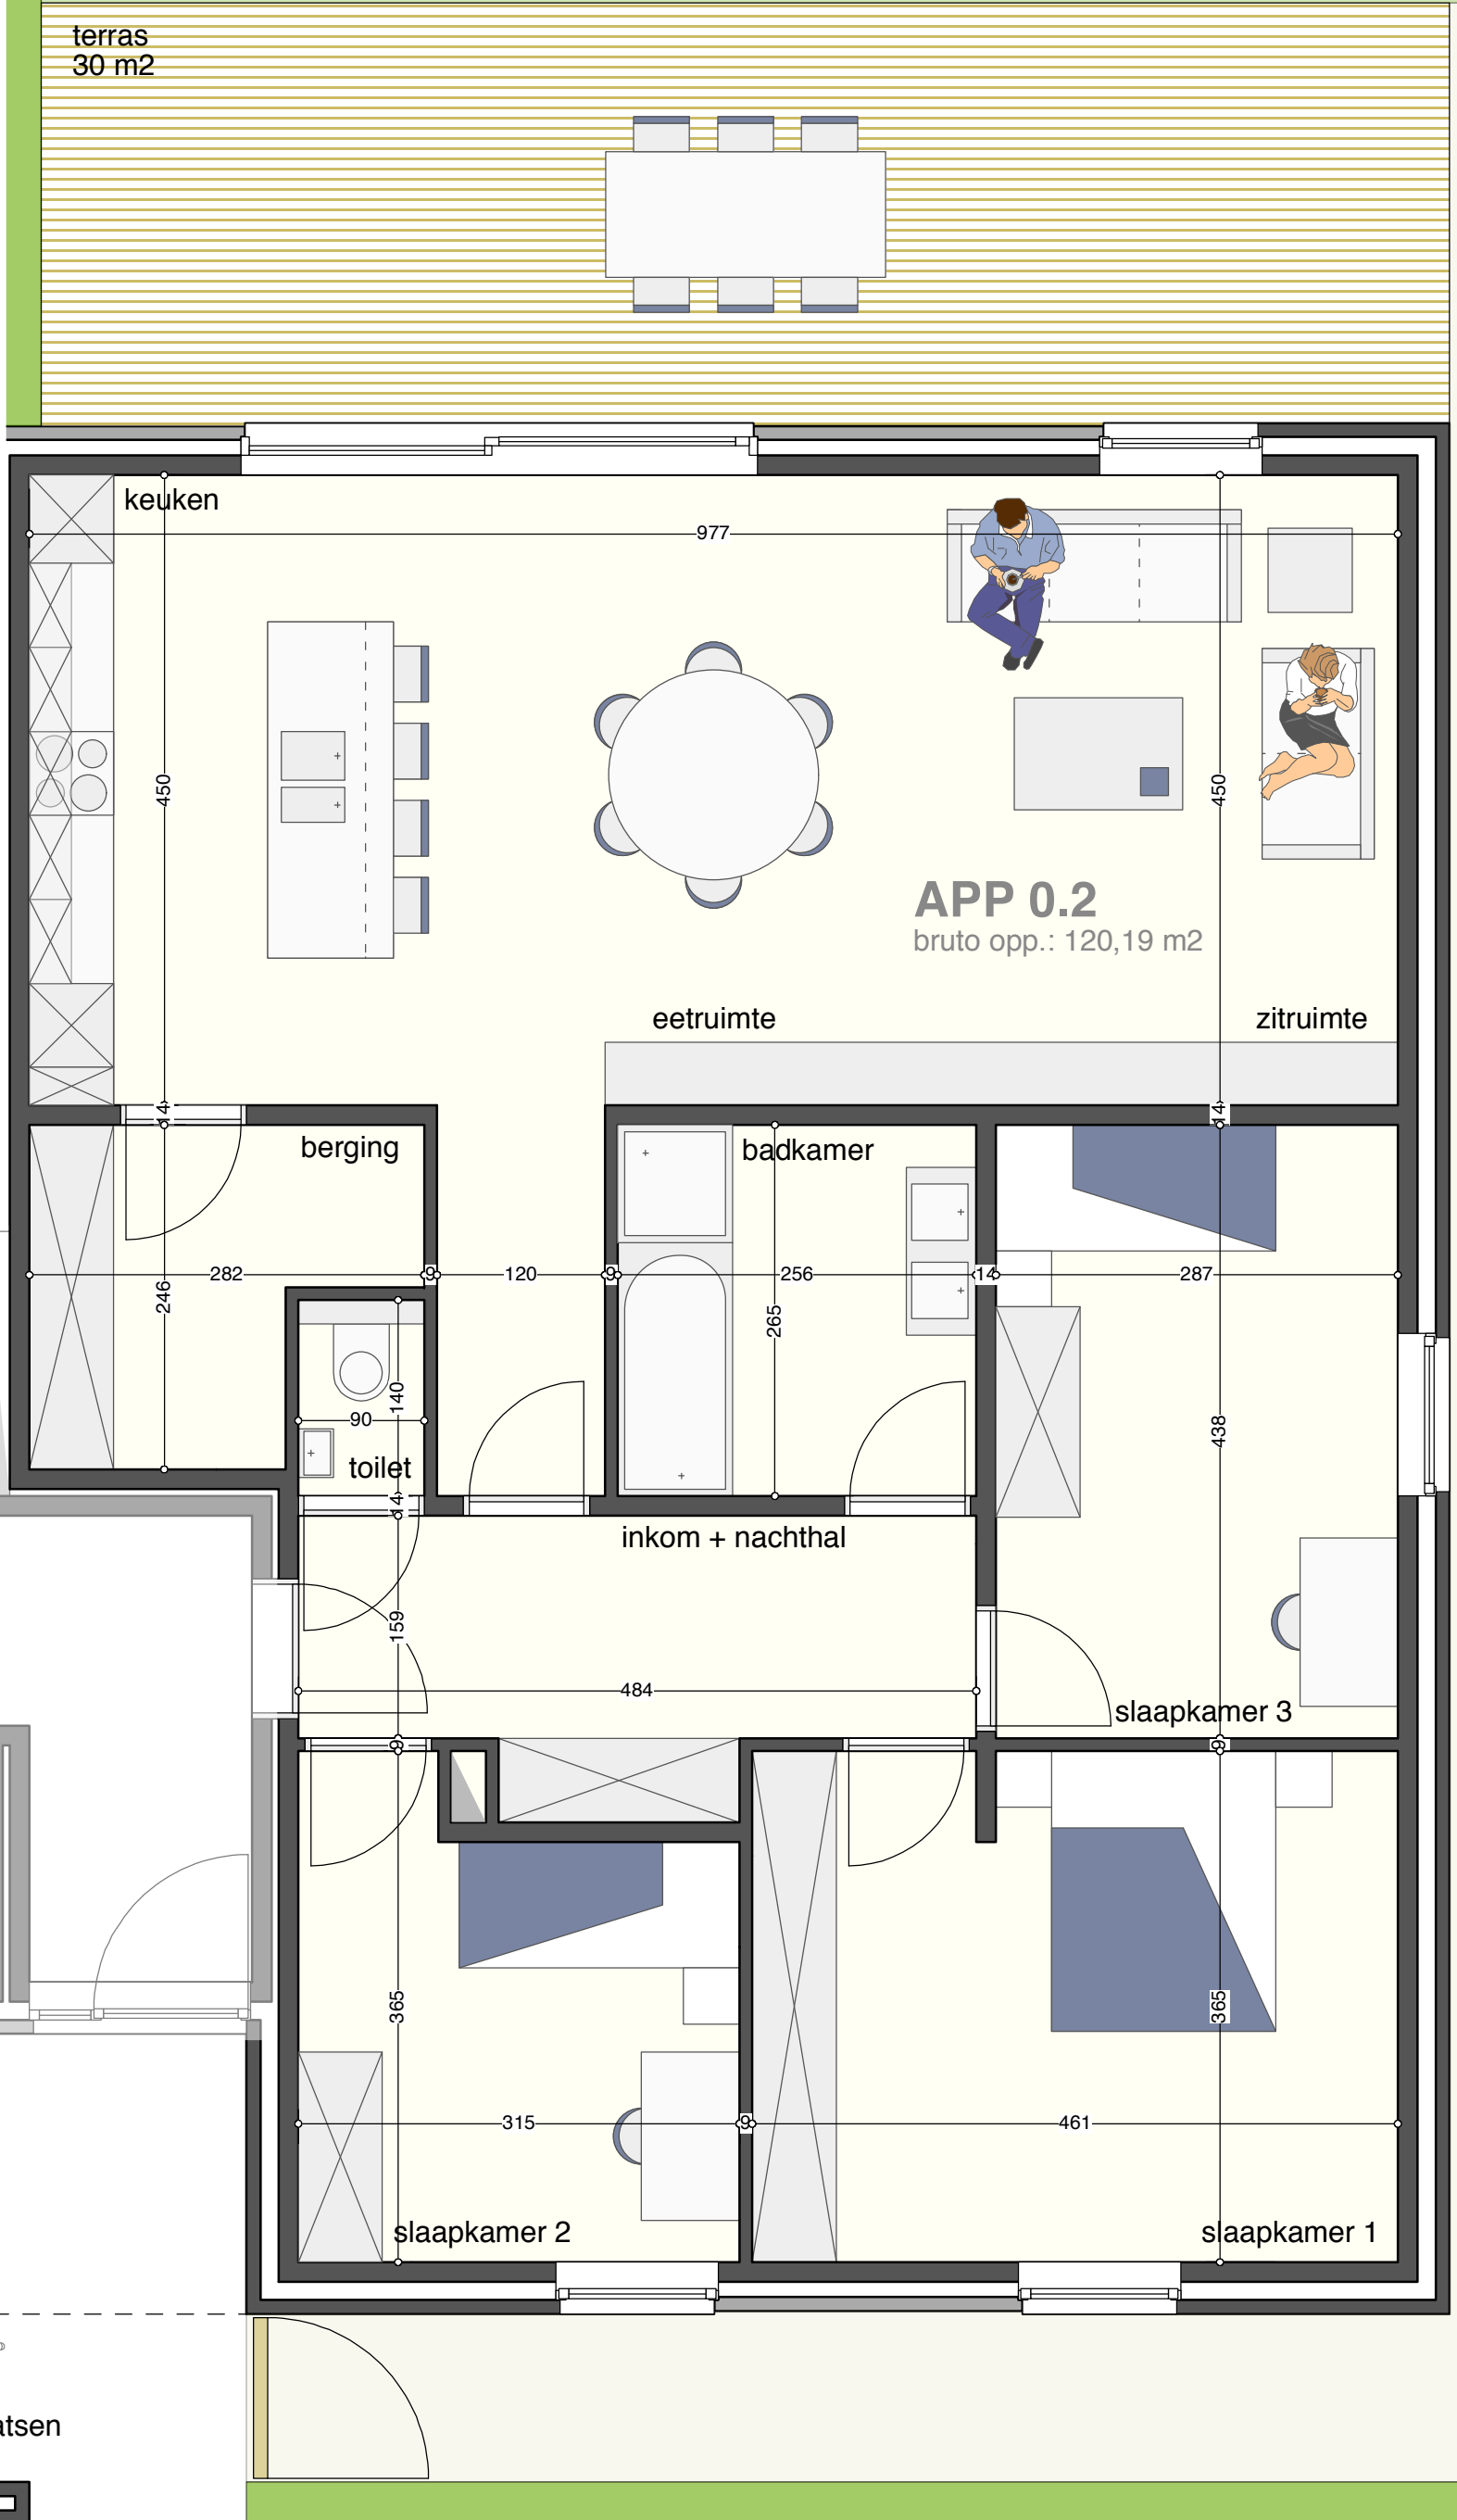

APP. 0.2

GELIJKVLOERS

BRUTO OPP. : 120,19 m²
TUINOPP.: 195,19 m²

schaal 1/50

terras
30 m²

APP 0.2
bruto opp.: 120,19 m²

mogelijkheid tot plaatsen
fietsen bezoekers

APP. 0.2

GELIJKVLOERS

BRUTO OPP. : 120,19 m²
TUINOPP.: 195,19 m²

inplantingsplan
1/500

voorgevel
1/200

rechter zijgevel
1/200

achtergevel
1/200